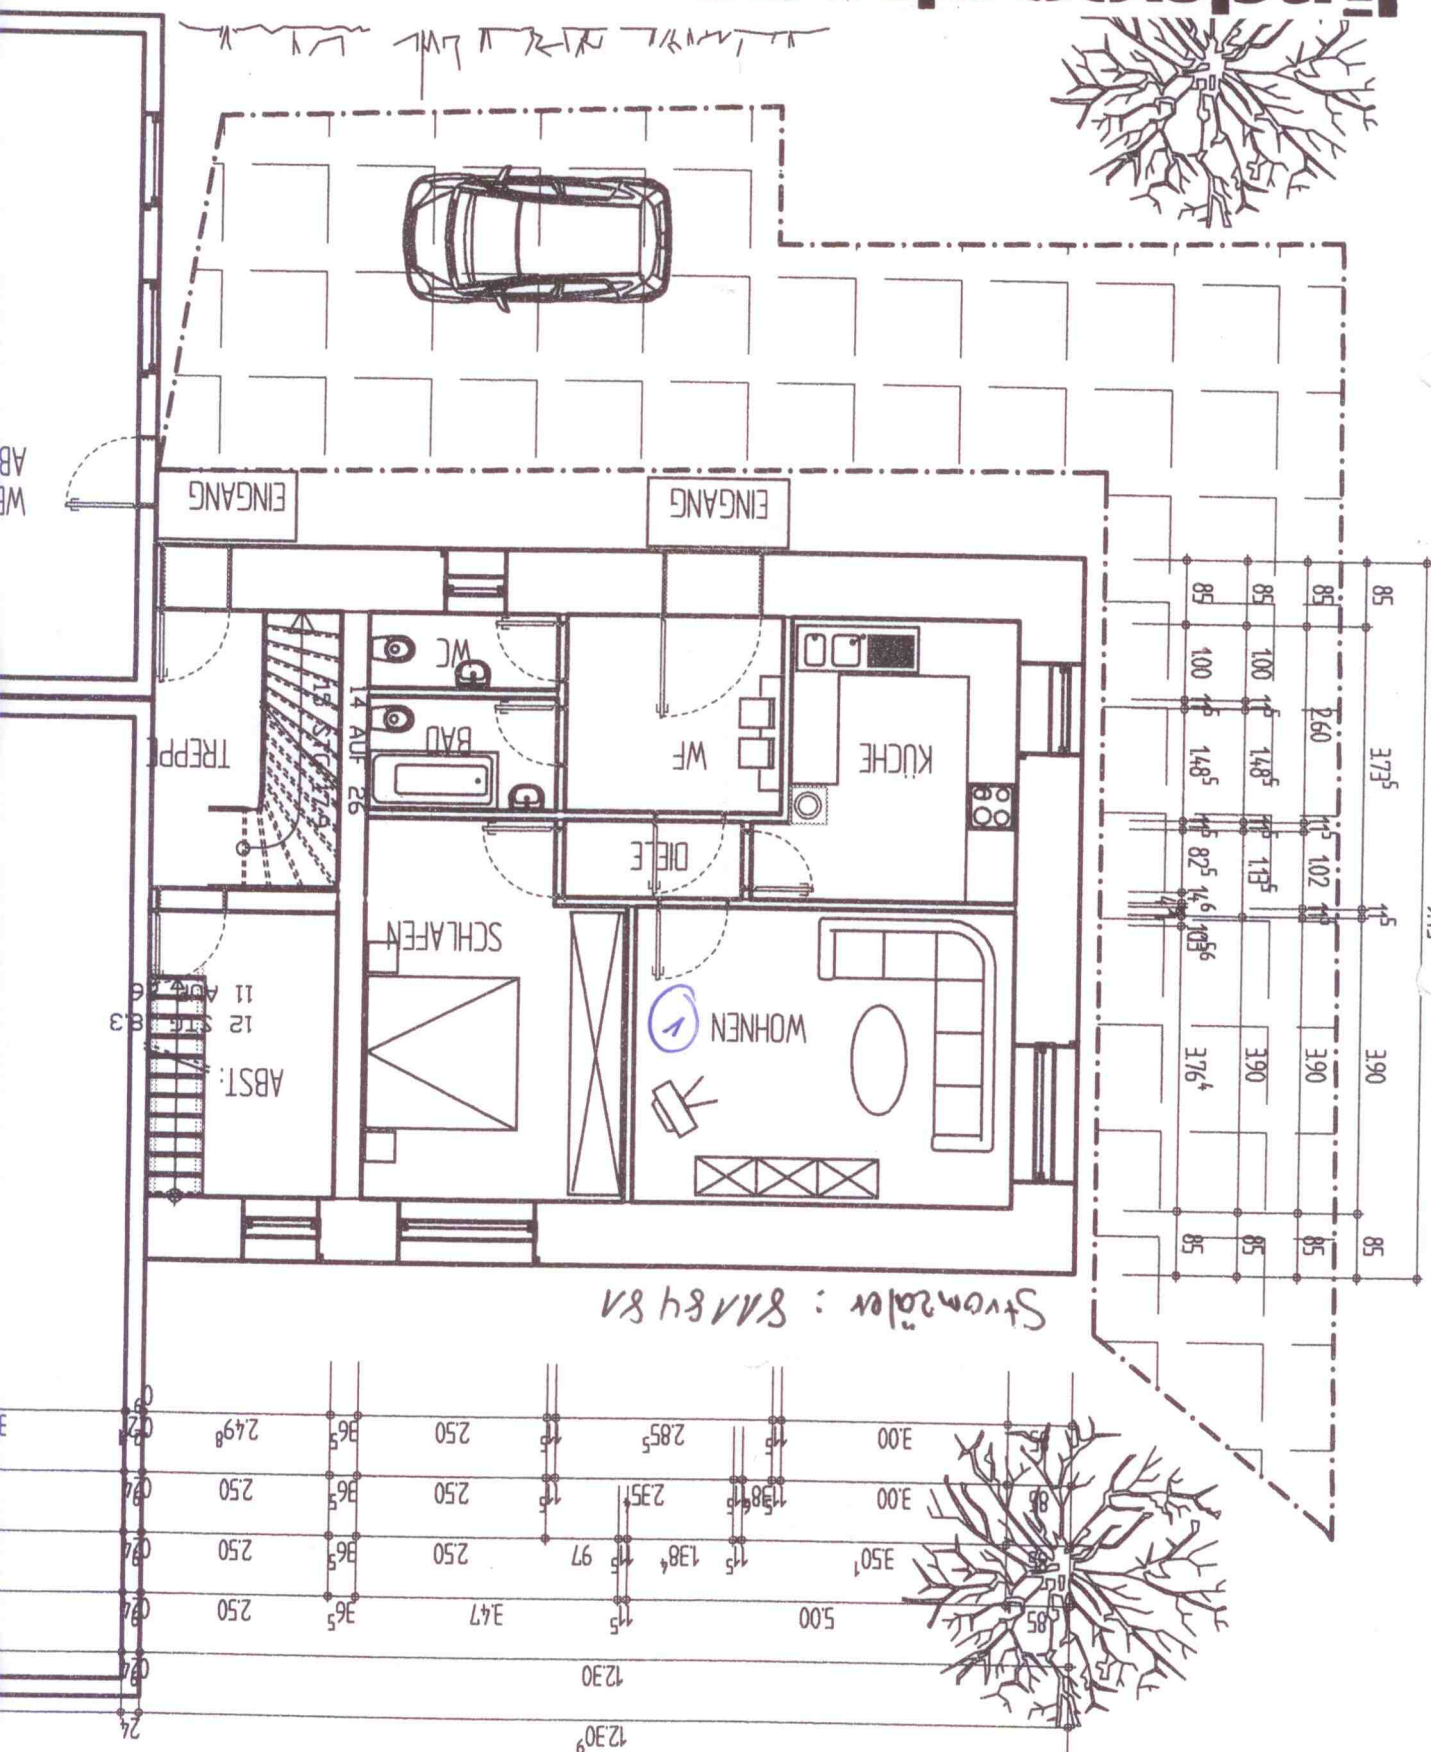

# Erdgeschoss

Stromzähler: 81184 81

INGANG

INGANG

KÜCHE

DIELE

WOHNEN

SCHLAFEN

WF

BAD

WC

TREPP

ABST:

12 STG. 83

11 ABST. 76

14 AUF. 26

13 STG. 74

85	85	85	85	85	85	85	85	85	85
373 <sup>5</sup>	260	148 <sup>5</sup>	148 <sup>5</sup>	148 <sup>5</sup>	148 <sup>5</sup>	148 <sup>5</sup>	148 <sup>5</sup>	148 <sup>5</sup>	148 <sup>5</sup>
15	102	115	115	115	115	115	115	115	115
390	390	390	390	390	390	390	390	390	390
85	85	85	85	85	85	85	85	85	85

9.45

Handwritten notes and arrows at the top of the plan.